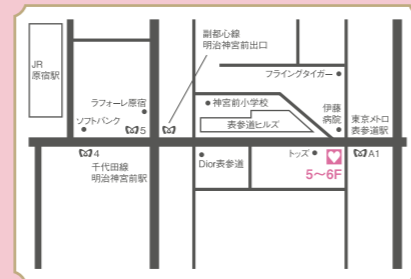

日本ネイリスト協会本部認定校 新宿校 SS0091-1
 日本ネイリスト協会認定校 表参道校 0093-1
 日本ネイリスト協会本部認定校 名古屋校 SS0092-1

NAIL BEAUTY COLLEGE

www.erikonail.com

表参道校 TEL:03-3409-2211

東京都渋谷区神宮前5-1-3
 Omotesando Keyaki bldg. 5~6F

- 東京メトロ銀座線・半蔵門線・千代田線「表参道駅」A1出口より 徒歩0分(伊藤病院向かい、1F BOSSのビル5F)
- 東京メトロ千代田線・副都心線「明治神宮前駅」5番出口より 徒歩6分
- JR山手線「原宿駅」表参道口 徒歩12分