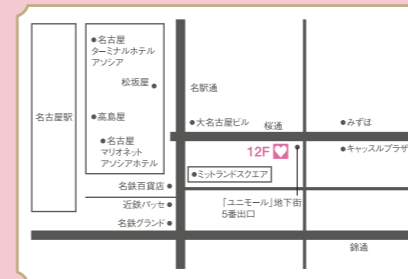

名古屋校 TEL:052-587-2131

愛知県名古屋市中村区名駅4-6-23
第三堀内ビル 12F

- ●JR、地下鉄「名古屋駅」より徒歩3分 ユニモール地下街5番出口すぐ(桜通沿い、1F 大和証券のビル12F)